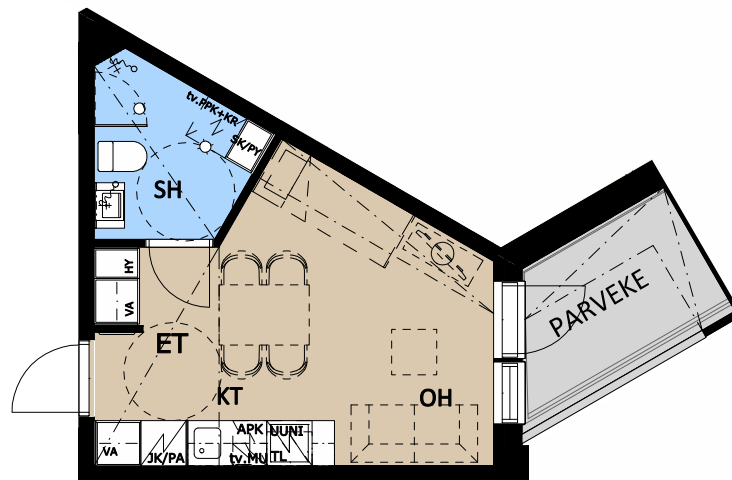

AS OY ROVANIEMEN
RIISTASALO
 RIISTATIE 1B

1H+KK+parv 22,0 m²

asunto B15 2.krs
 B26 3.krs
 B37 4.krs

RIISTATIE

LAPINKÄVIJÄNTIE

0 1m 2m 3m 5m

28.09.2020