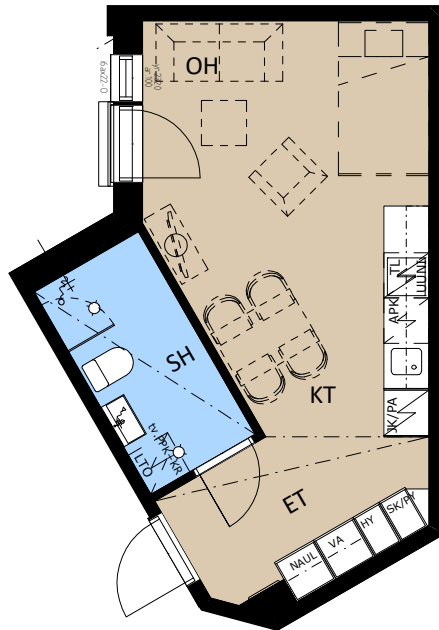

ASUNTO OY ROVANIEMEN  
RIISTA - AITTA  
RIISTATIE 1 A

1H+KT+ransk.parv. 29,5 m<sup>2</sup>

asunto A1 1.krs

RIISTATIE

LAPINKÄVIJÄNTIE