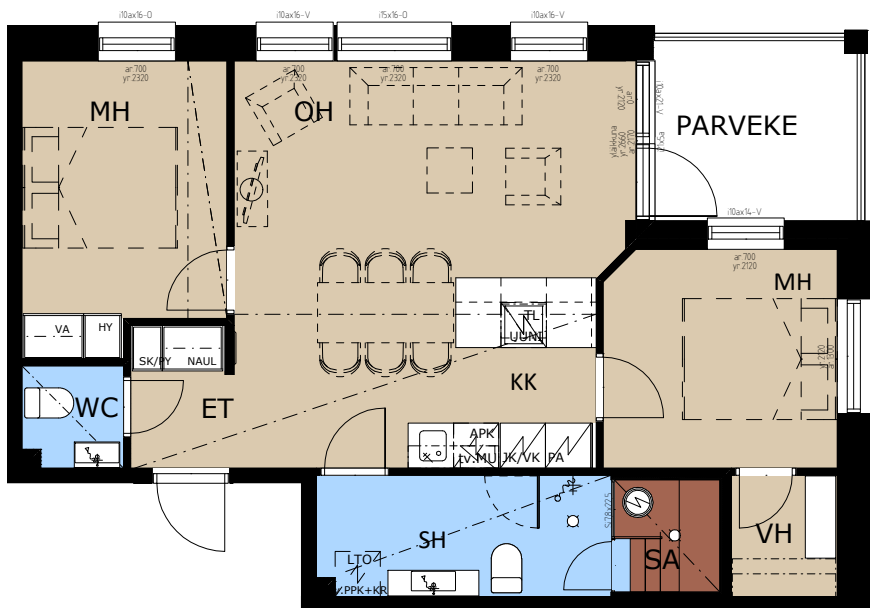

ASUNTO OY ROVANIEMEN
RIISTA - AITTA
RIISTATIE 1 A

3H+KK+S+parv 62,5 m²

asunto A5 1.krs
A13 2.krs

RIISTATIE

LAPINKÄVIJÄNTIE