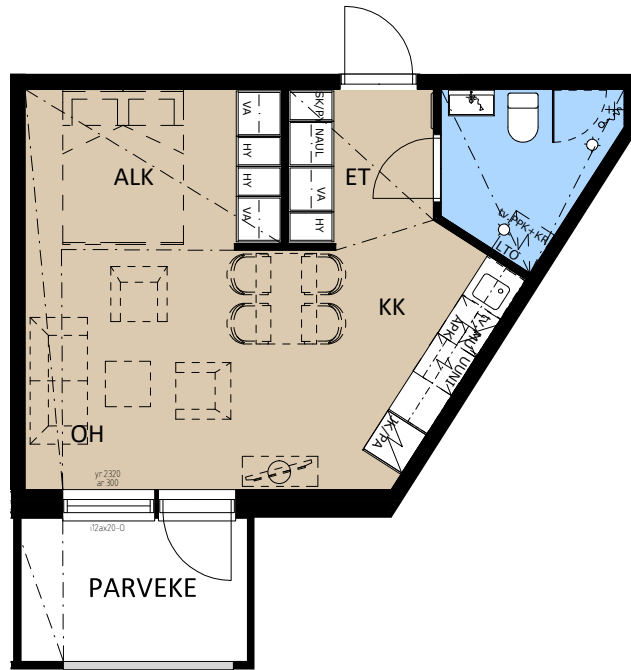

ASUNTO OY ROVANIEMEN
RIISTA - AITTA
RIISTATIE 1 A

1H+KK+ALK+parv 34,5 m²

asunto A7 1.krs
A16 2.krs

RIISTATIE

LAPINKÄVIJÄNTIE