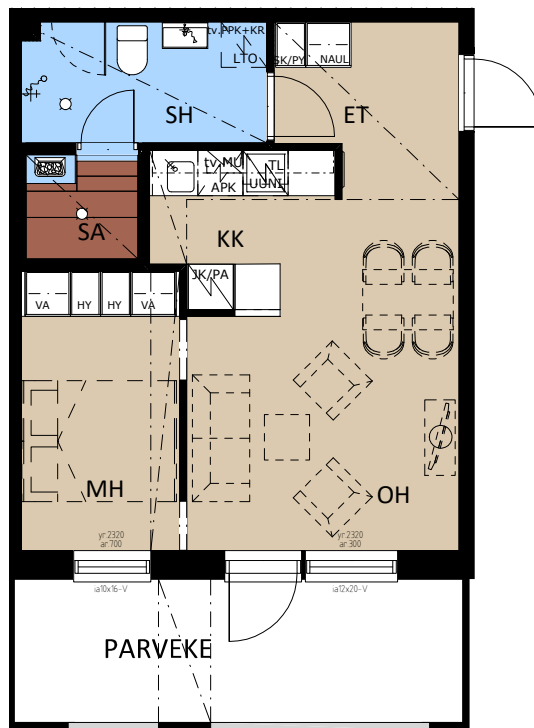

ASUNTO OY ROVANIEMEN  
RIISTA - AITTA  
RIISTATIE 1 A

2H+KK+S+parv 40,5 m<sup>2</sup>

asunto A8 1.krs  
A17 2.krs

RIISTATIE

LAPINKÄVIJÄNTIE