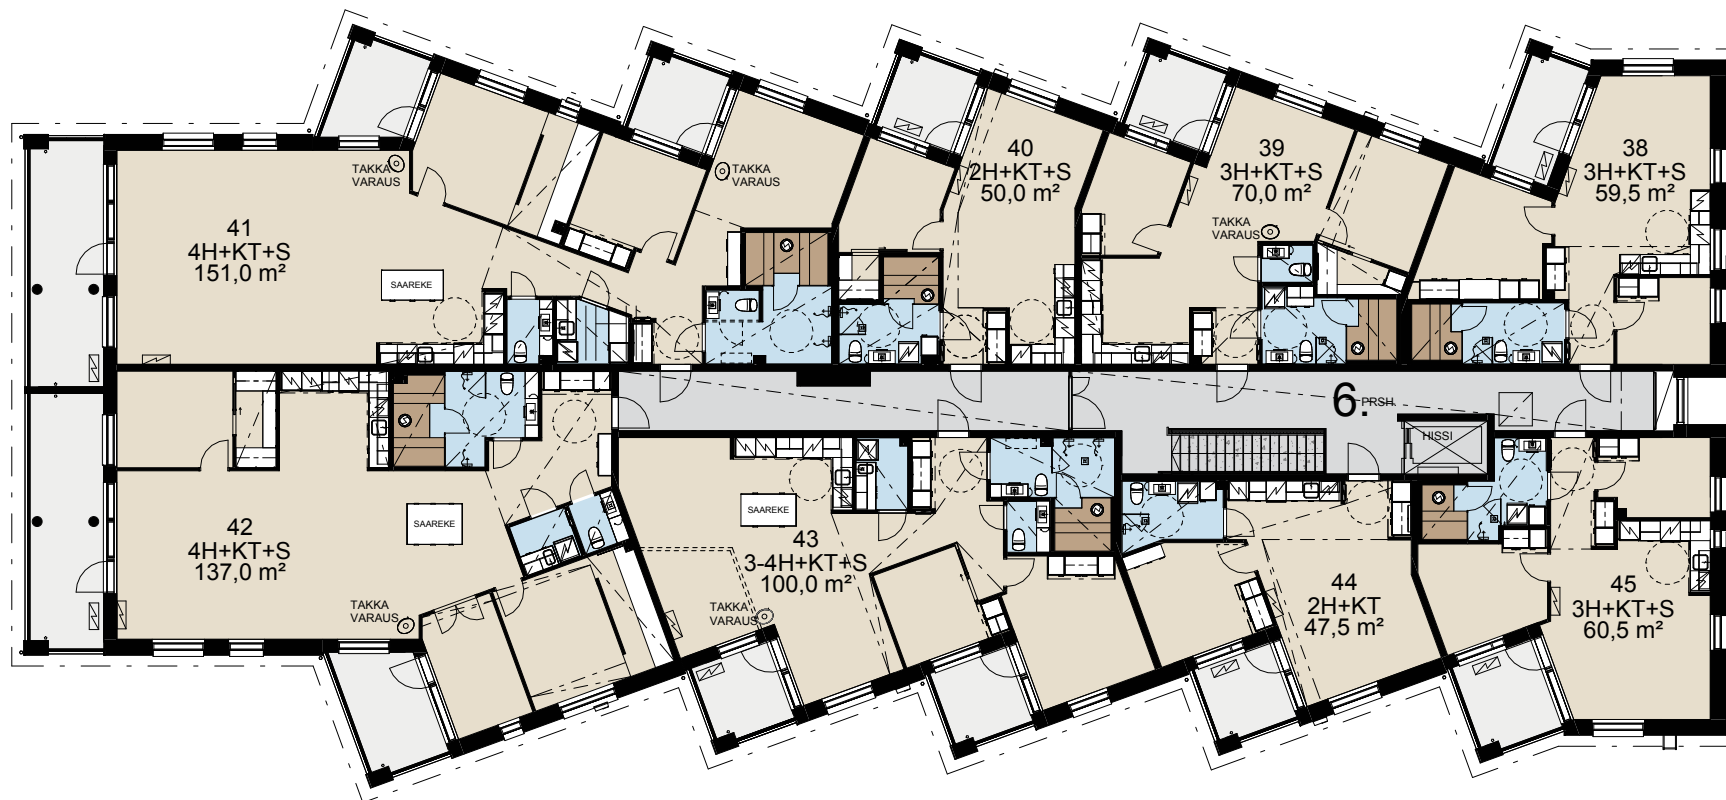

As Oy Rovaniemen
REVONTULIRANTA I
KERROSPOHJAKUVAT

ALUSTAVA | 22.4.2026

PALLAS
RAKENNUS LAPPI

1. kerros

2. kerros

3. kerros

4. kerros

5. kerros

6. kerros

ALUSTAVAT KERROSPOHJAPIIRROKSET

Asemapiirros

LOSSITIE 1 A,
96400 ROVANIEMI