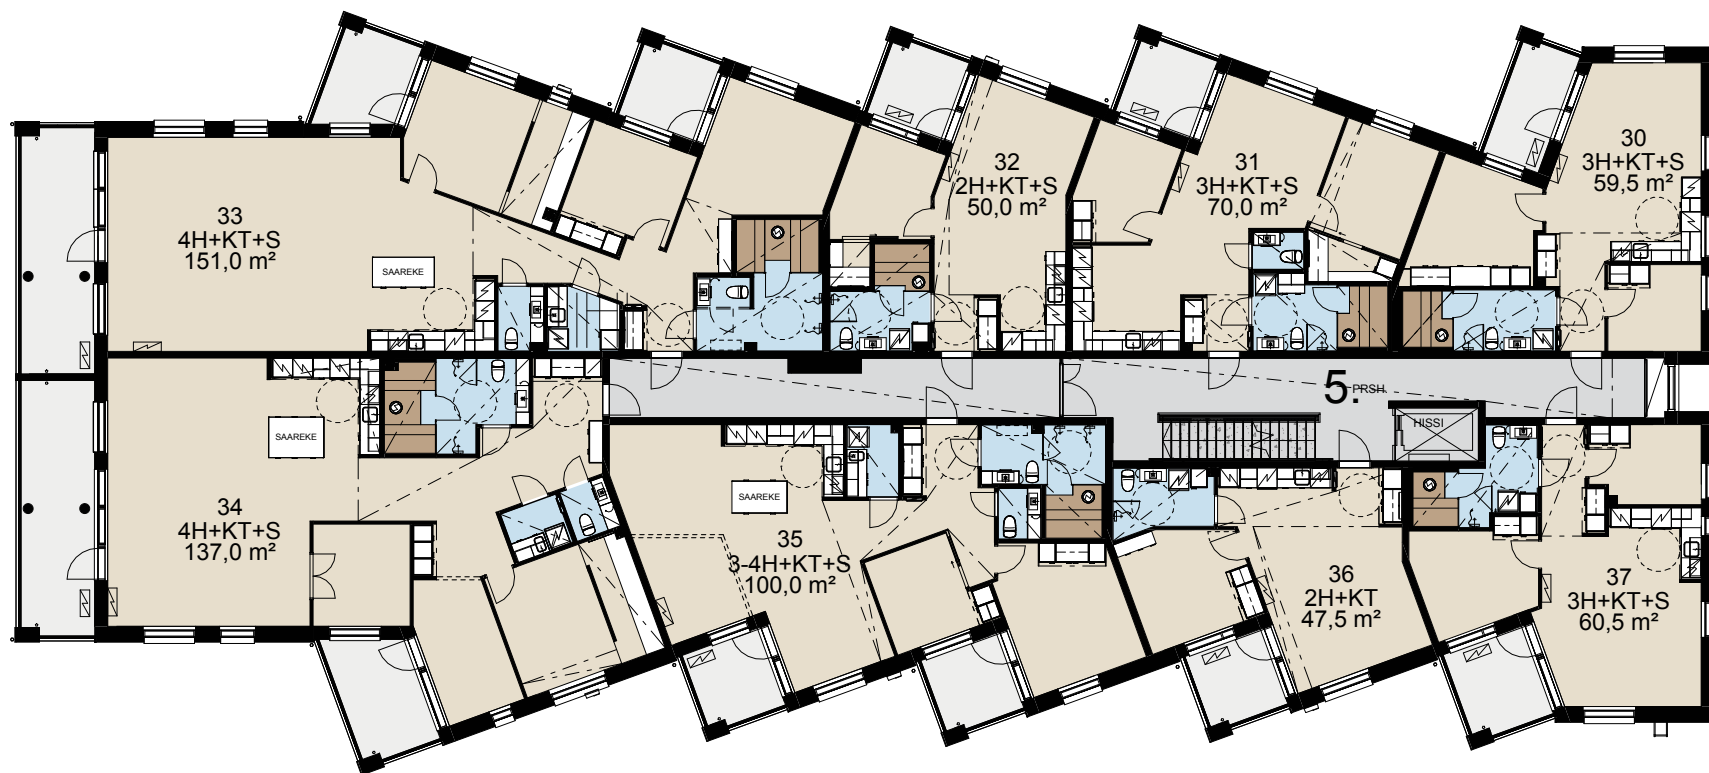

As Oy Rovaniemen
REVONTULIRANTA I
KERROSPOHJAKUVAT

ALUSTAVA | 22.4.2026

PALLAS
RAKENNUS LAPPI

1. kerros

2. kerros

3. kerros

4. kerros

5. kerros

6. kerros

ALUSTAVAT KERROSPOHJAPIIRROKSET

Asemapiirros

LOSSITIE 1 A,
96400 ROVANIEMI