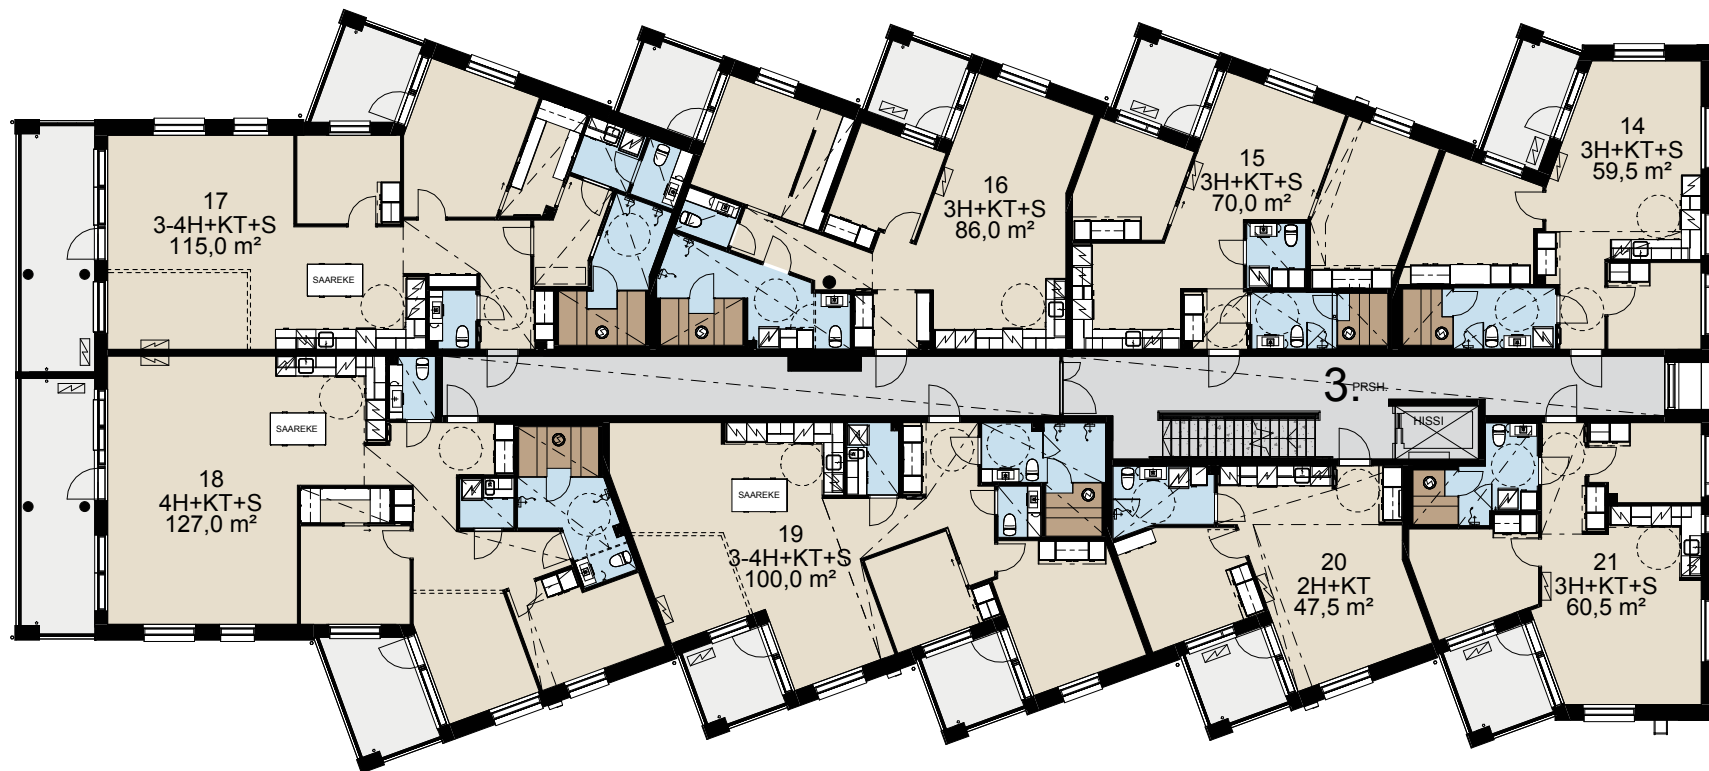

As Oy Rovaniemen
REVONTULIRANTA I
KERROSPOHJAKUVAT

ALUSTAVA | 22.4.2026

PALLAS
RAKENNUS LAPPI

1. kerros

2. kerros

3. kerros

4. kerros

5. kerros

6. kerros

ALUSTAVAT KERROSPOHJAPIIRROKSET

Asemapiirros

LOSSITIE 1 A,
96400 ROVANIEMI