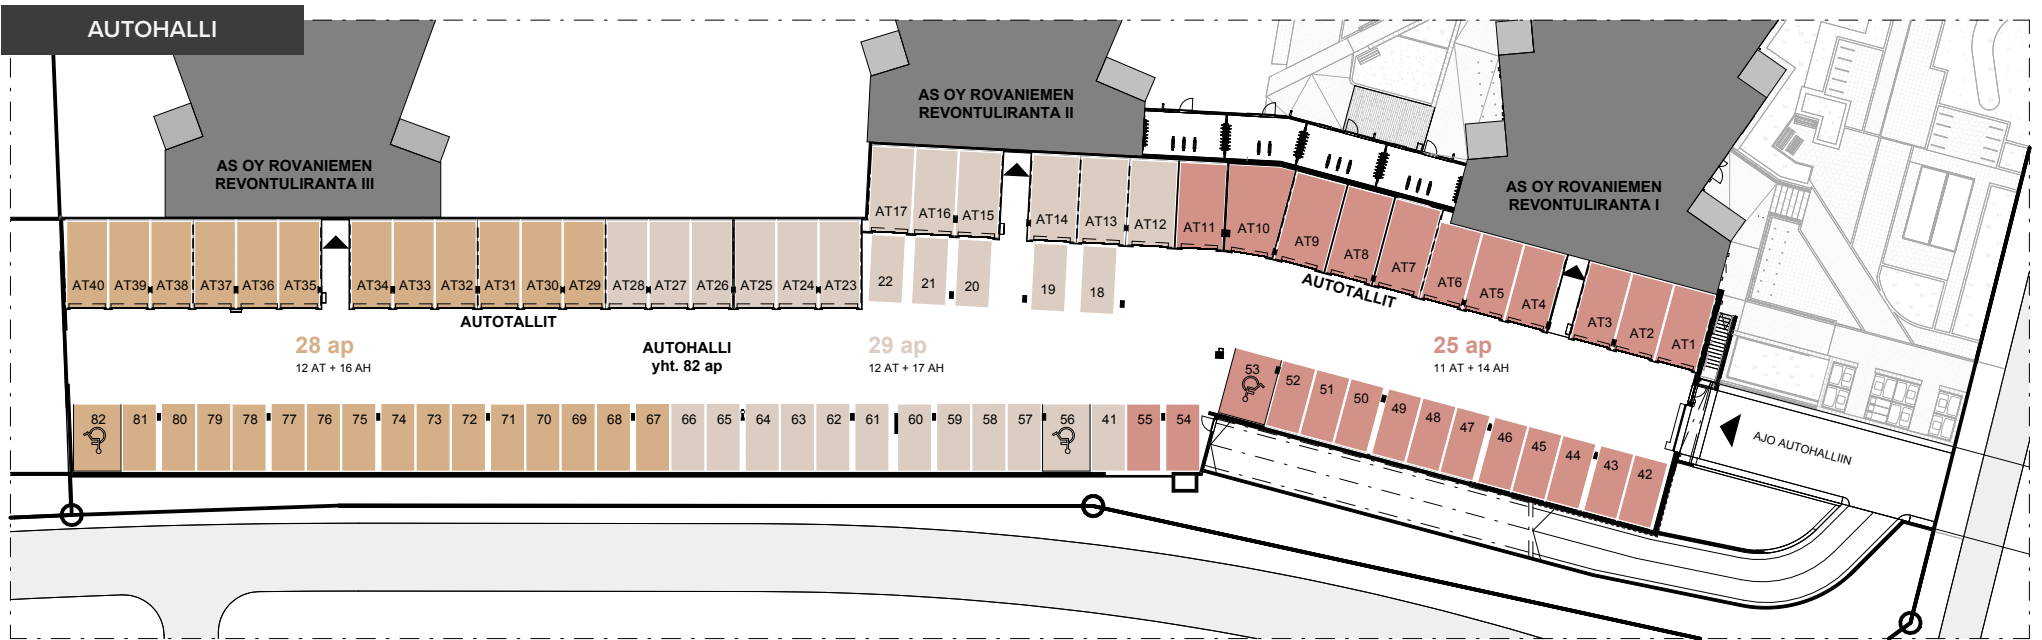

As Oy Rovaniemen
REVONTULIRANTA I
KERROSPOHJAKUVAT

ALUSTAVA | 22.4.2026

PALLAS
RAKENNUS LAPPI

1. kerros

2. kerros

3. kerros

4. kerros

5. kerros

6. kerros

ALUSTAVAT KERROSPOHJAPIIRROKSET

Asemapiirros

LOSSITIE 1 A,
96400 ROVANIEMI