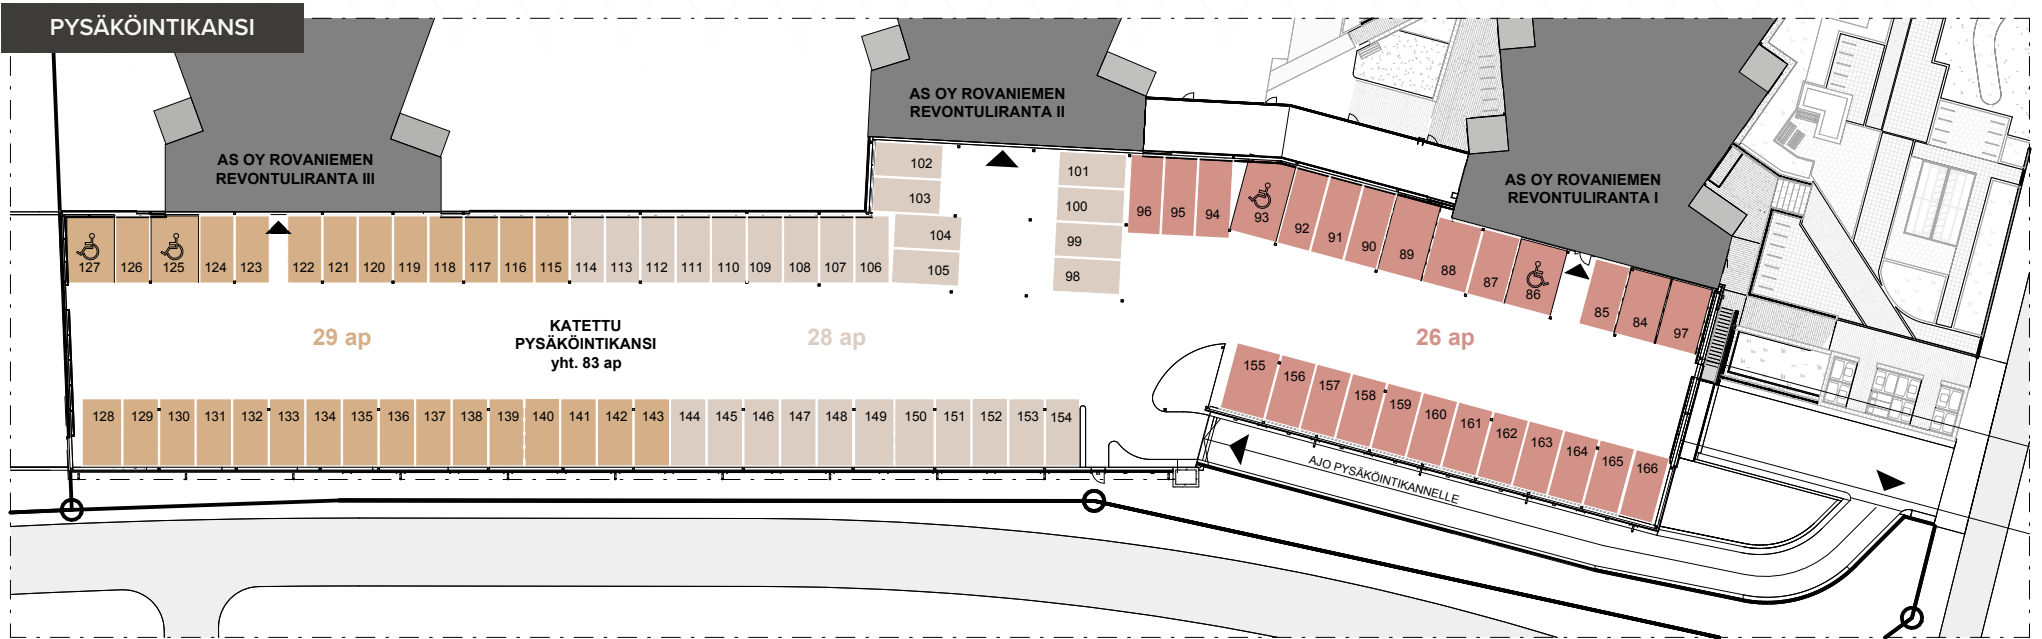

As Oy Rovaniemen
REVONTULIRANTA I
KERROSPOHJAKUVAT

ALUSTAVA | 22.4.2026

PALLAS
RAKENNUS LAPPI

1. kerros

2. kerros

3. kerros

4. kerros

5. kerros

6. kerros

ALUSTAVAT KERROSPOHJAPIIRROKSET

Asemapiirros

LOSSITIE 1 A,
96400 ROVANIEMI