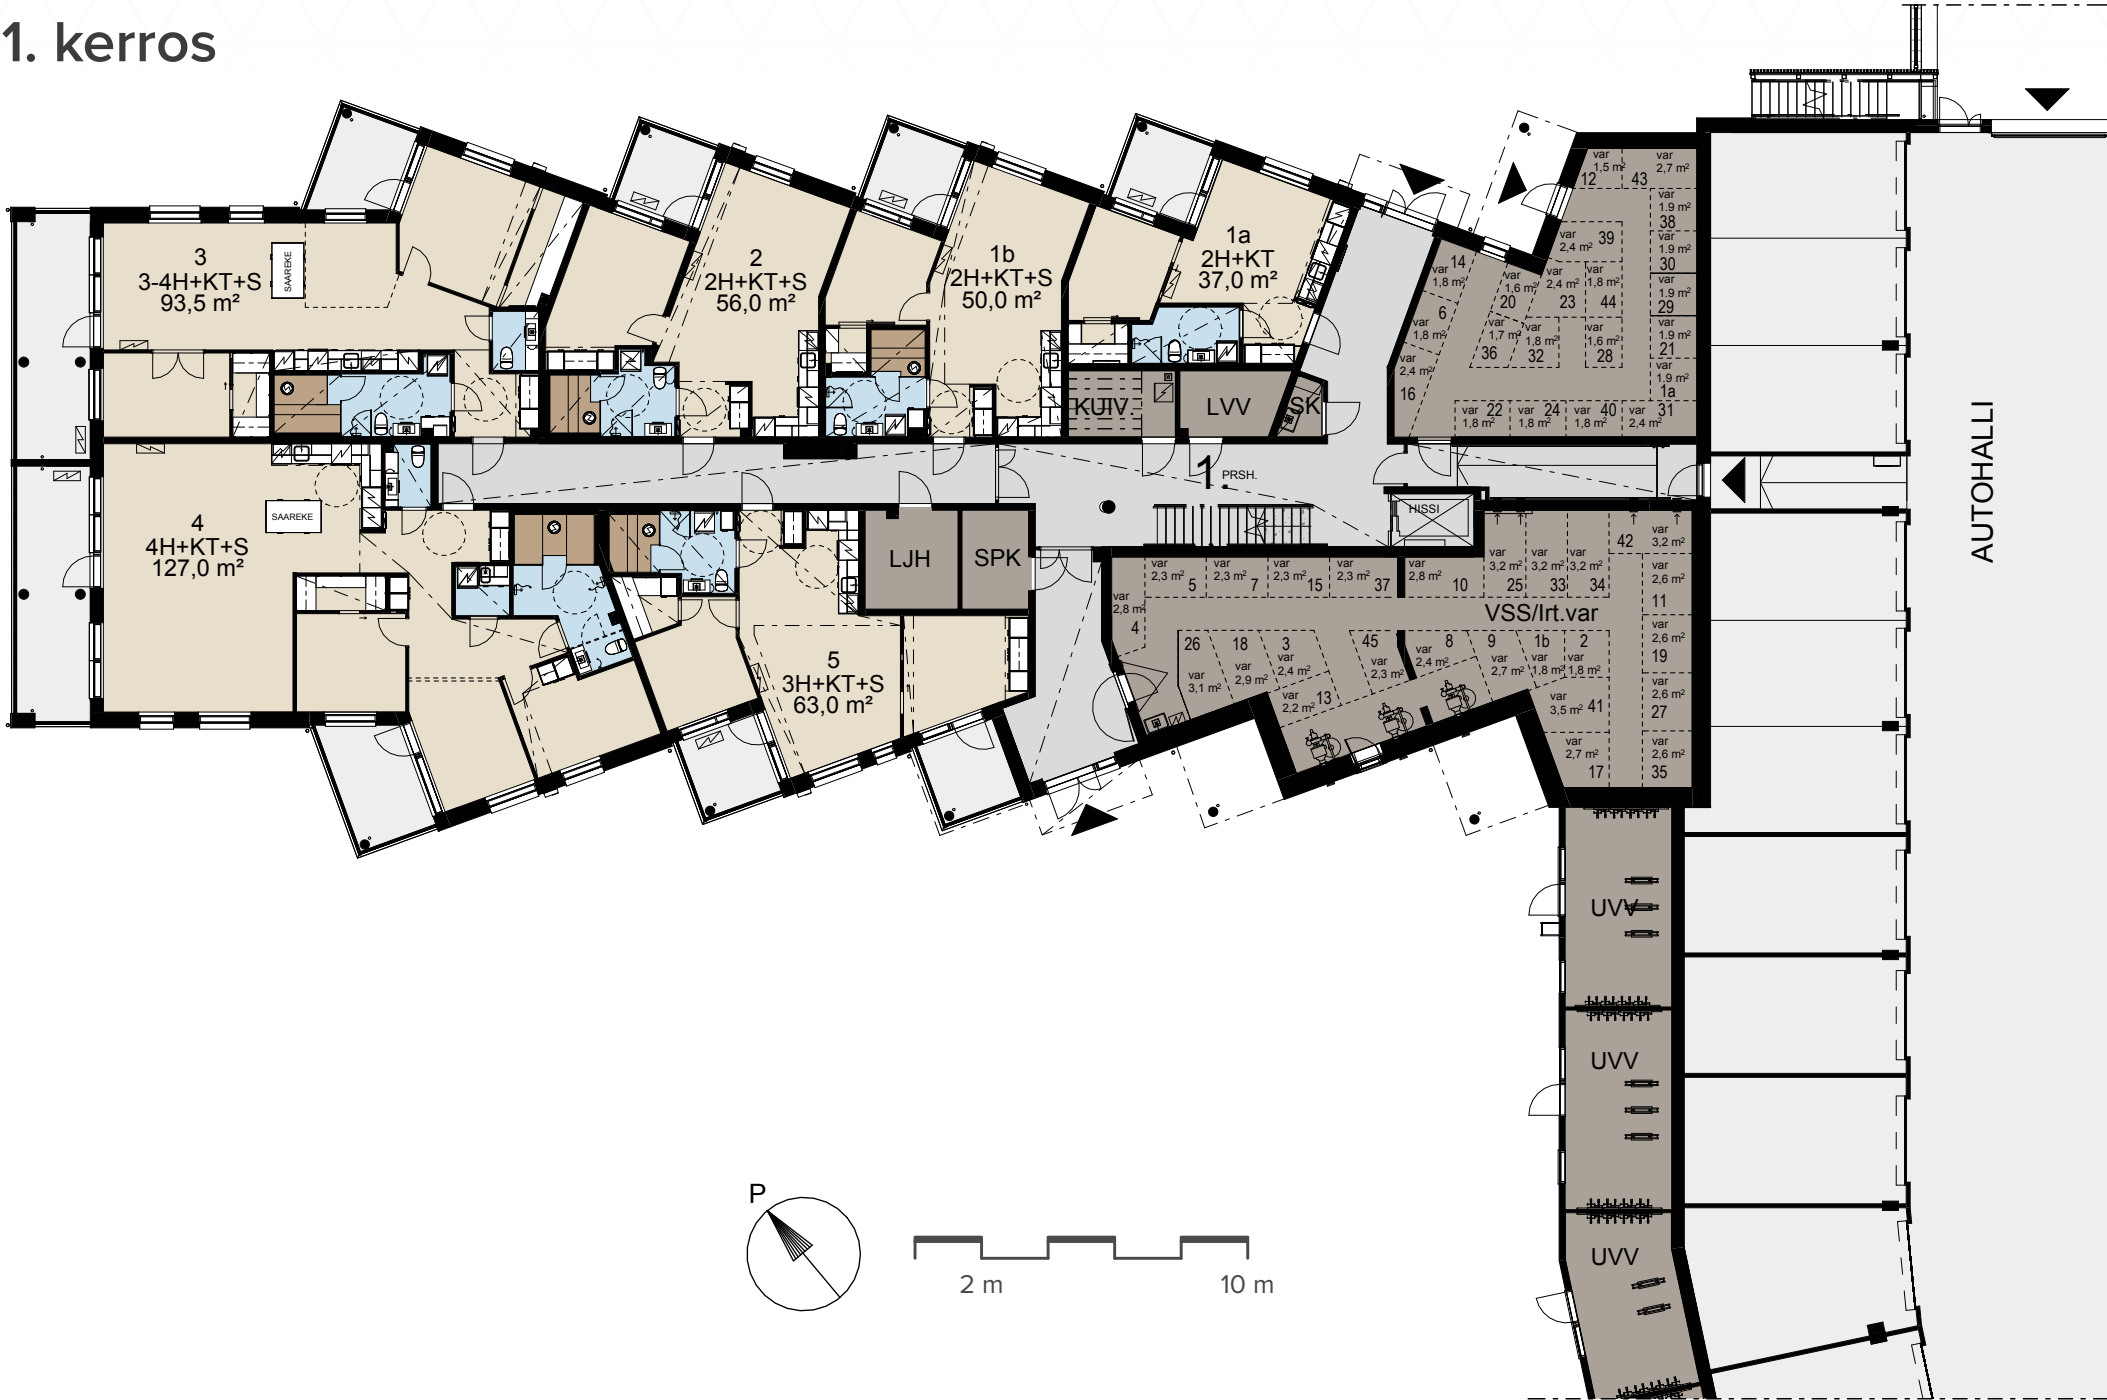

As Oy Rovaniemen
REVONTULIRANTA I
KERROSPOHJAKUVAT

ALUSTAVA | 22.4.2026

PALLAS
RAKENNUS LAPPI

1. kerros

2. kerros

3. kerros

4. kerros

5. kerros

6. kerros

ALUSTAVAT KERROSPOHJAPIIRROKSET

Asemapiirros

LOSSITIE 1 A,
96400 ROVANIEMI