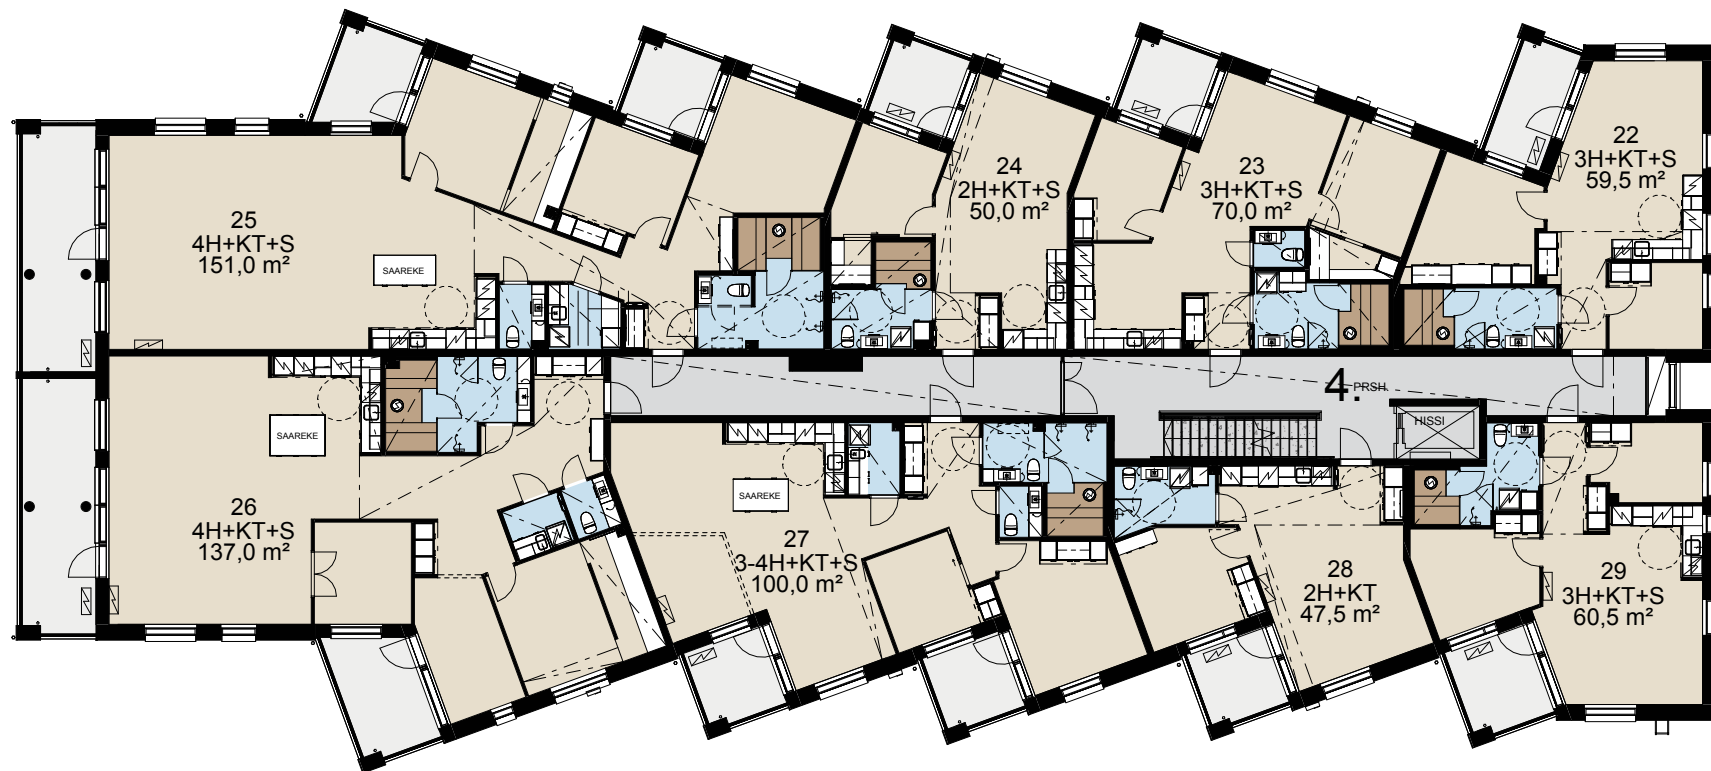

As Oy Rovaniemen
REVONTULIRANTA I
KERROSPOHJAKUVAT

ALUSTAVA | 22.4.2026

PALLAS
RAKENNUS LAPPI

1. kerros

2. kerros

3. kerros

4. kerros

5. kerros

6. kerros

ALUSTAVAT KERROSPOHJAPIIRROKSET

Asemapiirros

LOSSITIE 1 A,
96400 ROVANIEMI