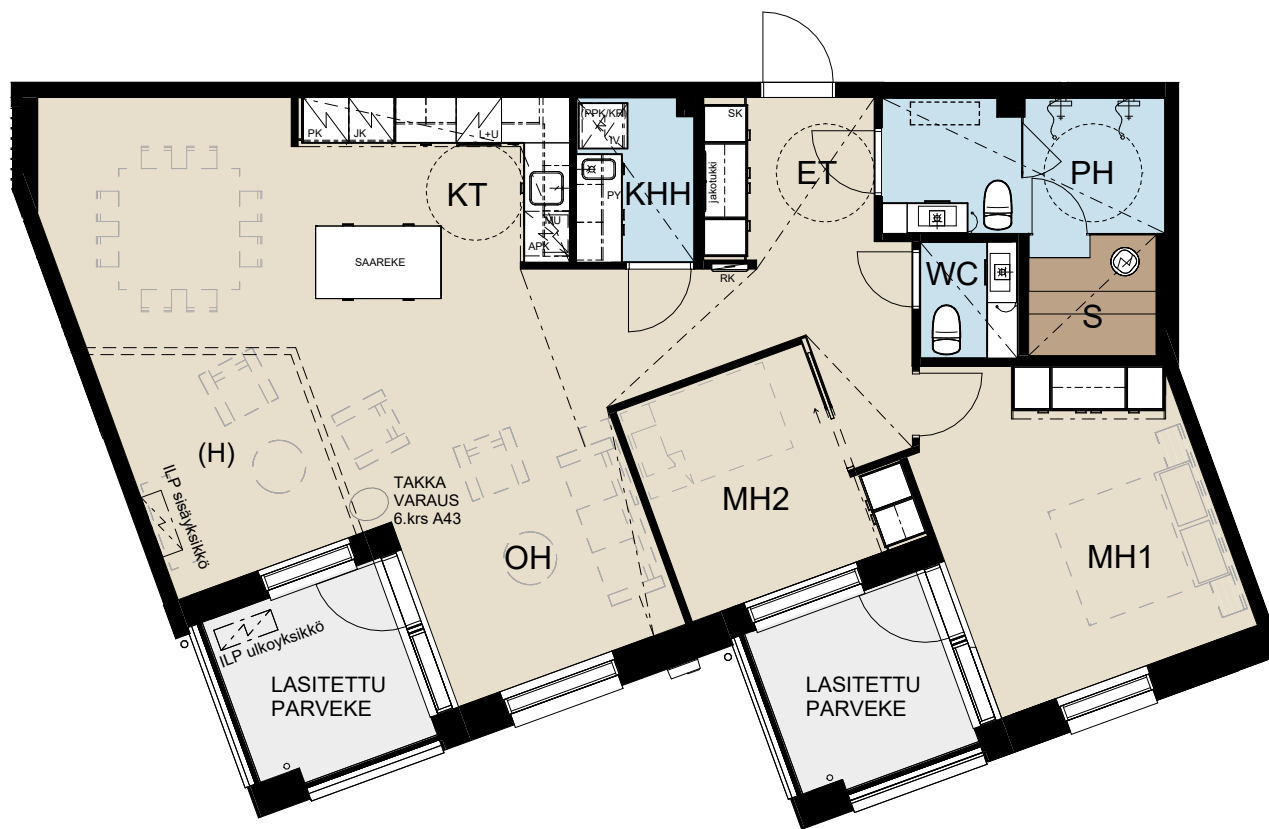

As Oy Rovaniemen Revontuliranta I
Lossitie 1 A, 96400 Rovaniemi

22.4.2026

3-4H+KT+S 100,0 m²

- 2. kerros Asunto A11
- 3. kerros Asunto A19
- 4. kerros Asunto A27
- 5. kerros Asunto A35
- 6. kerros Asunto A43

Mittakaava 1:100

5 m