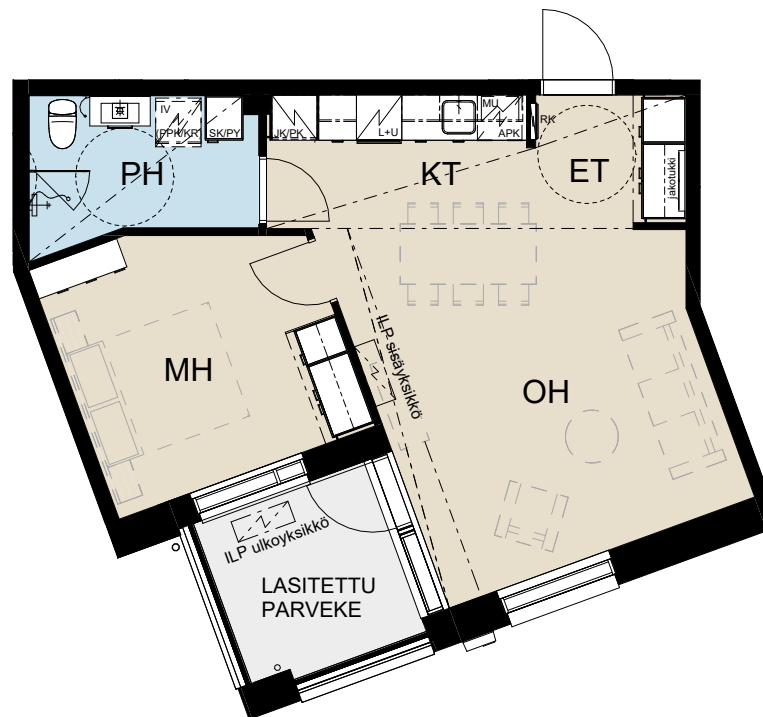

As Oy Rovaniemen Revontuliranta I
Lossitie 1 A, 96400 Rovaniemi

22.4.2026

2H+KT 47,5 m²

- 2. kerros Asunto A12
- 3. kerros Asunto A20
- 4. kerros Asunto A28
- 5. kerros Asunto A36
- 6. kerros Asunto A44

Mittakaava 1:100