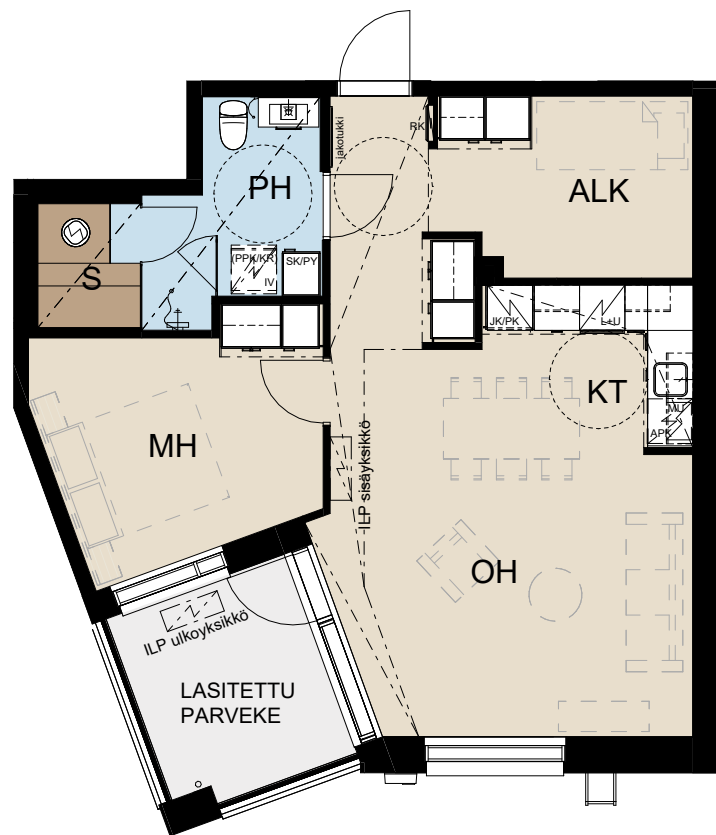

As Oy Rovaniemen Revontuliranta I
Lossitie 1 A, 96400 Rovaniemi

22.4.2026

2H+KT+S+ALK 60,5 m²

2. kerros Asunto A13

Mittakaava 1:100

5 m