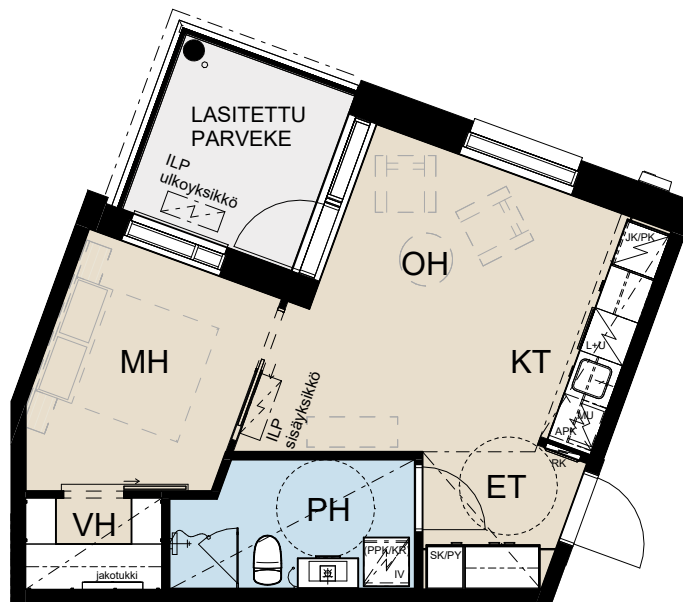

As Oy Rovaniemen Revontuliranta I
Lossitie 1 A, 96400 Rovaniemi

22.4.2026

2H+KT 37,0 m²

1. kerros Asunto A1a

Mittakaava 1:100

5 m