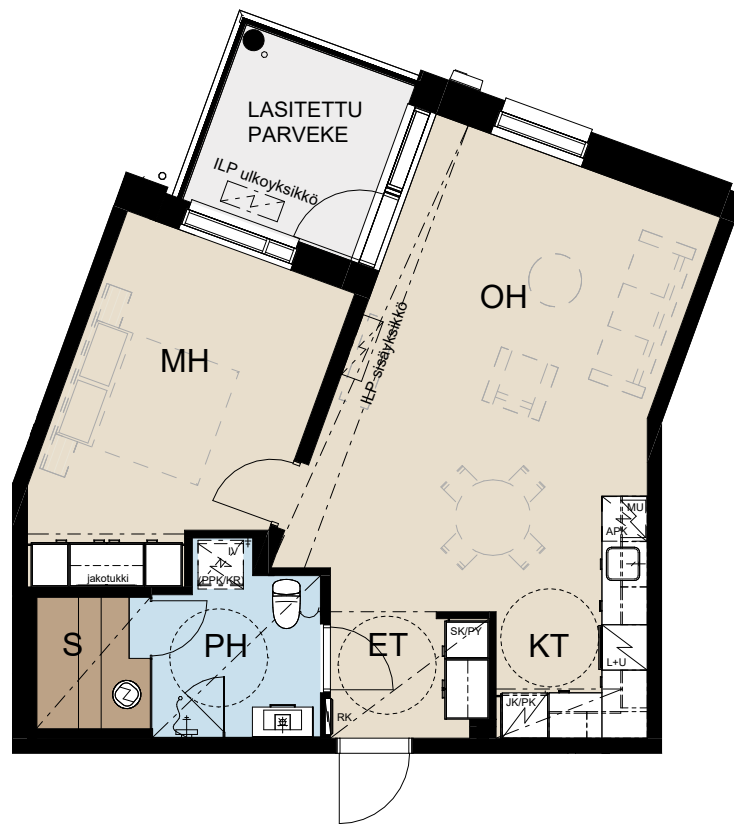

**As Oy Rovaniemen Revontuliranta I**  
Lossitie 1 A, 96400 Rovaniemi

22.4.2026

**2H+KT+S 56,0 m<sup>2</sup>**

1. kerros Asunto A2

Mittakaava 1:100

5 m