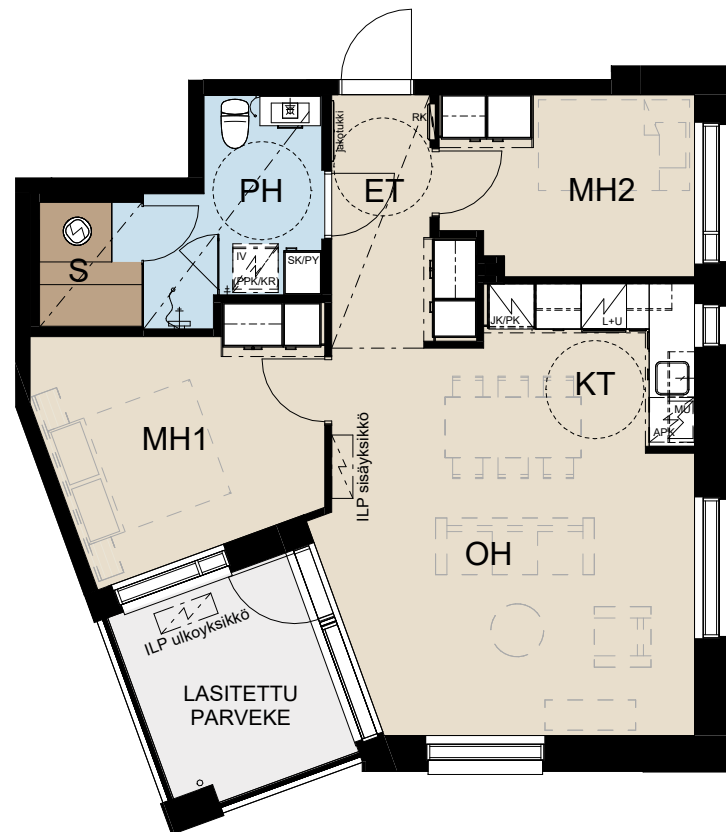

**As Oy Rovaniemen Revontuliranta I**  
Lossitie 1 A, 96400 Rovaniemi

22.4.2026

**3H+KT+S 60,5 m<sup>2</sup>**

3. kerros Asunto A21

Mittakaava 1:100

5 m