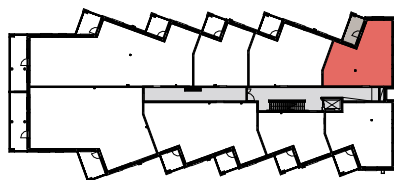

As Oy Rovaniemen Revontuliranta I
Lossitie 1 A, 96400 Rovaniemi

22.4.2026

3H+KT+S 59,5 m²

- 4. kerros Asunto A22
- 5. kerros Asunto A30
- 6. kerros Asunto A38

Mittakaava 1:100

5 m