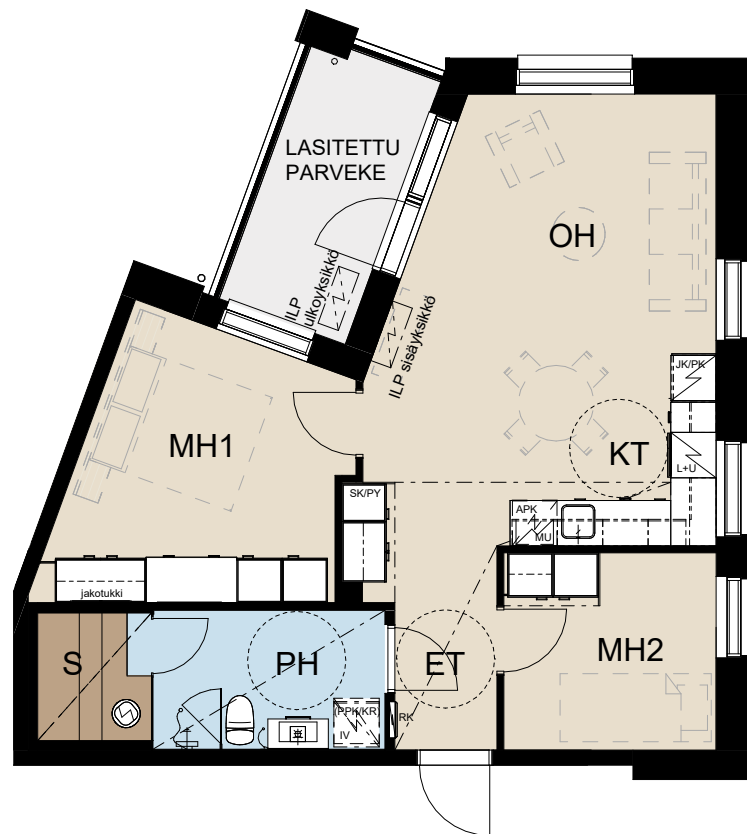

As Oy Rovaniemen Revontuliranta I
Lossitie 1 A, 96400 Rovaniemi

22.4.2026

3H+KT+S 59,5 m²

- 4. kerros Asunto A22
- 5. kerros Asunto A30
- 6. kerros Asunto A38

Mittakaava 1:100

5 m