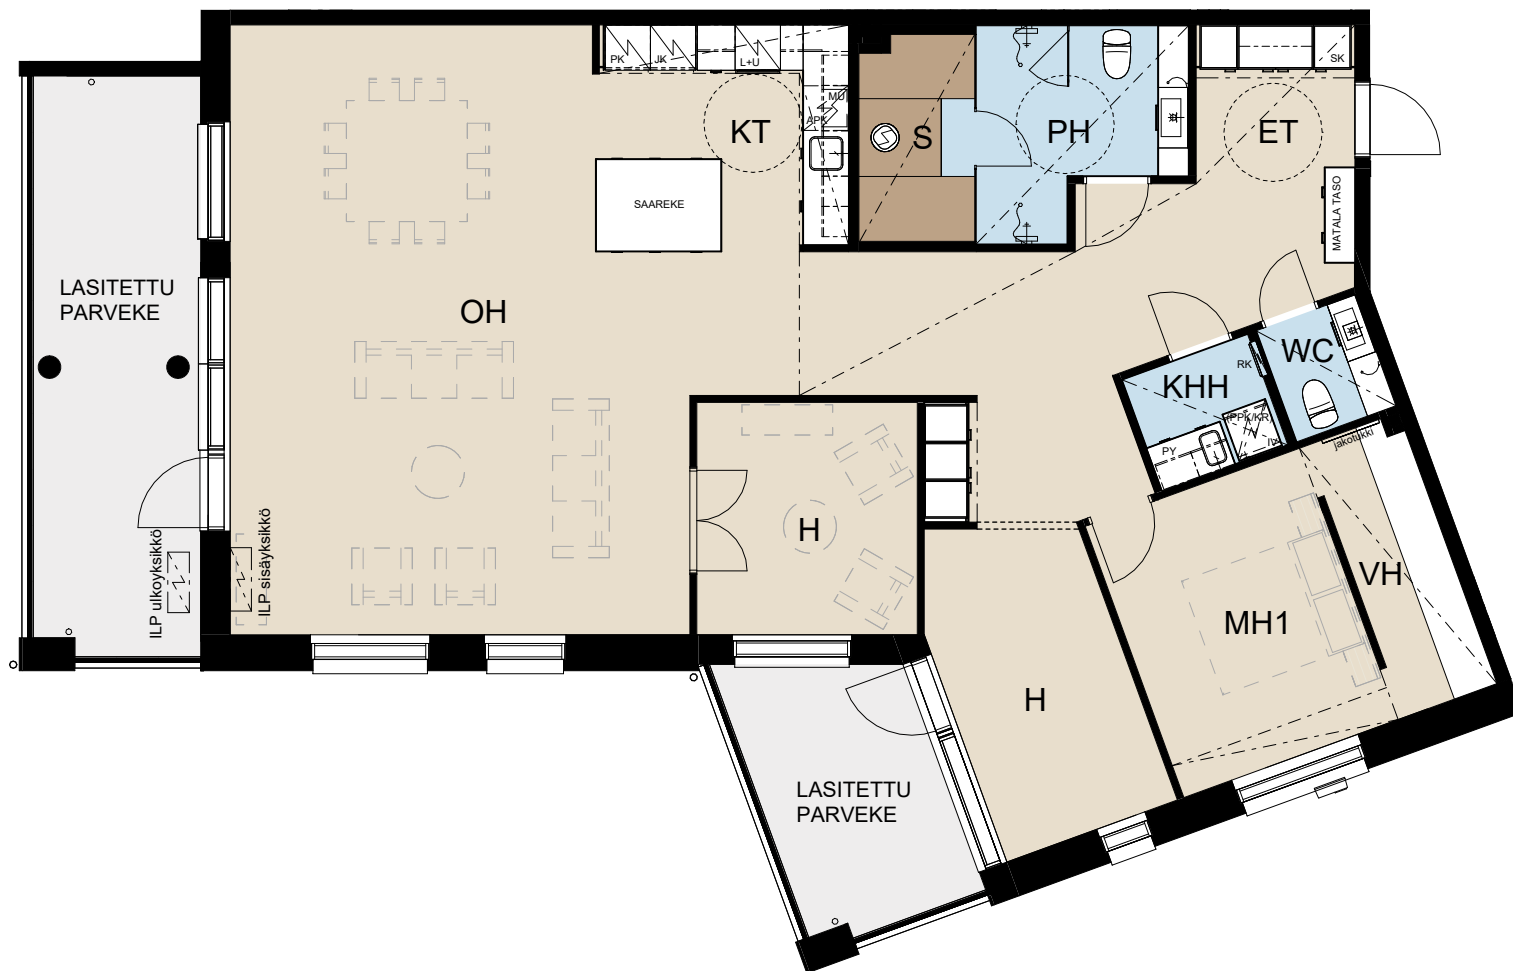

As Oy Rovaniemen Revontuliranta I
Lossitie 1 A, 96400 Rovaniemi

22.4.2026

4H+KT+S 137,0 m²

4. kerros Asunto A26
5. kerros Asunto A34

Mittakaava 1:100

5 m