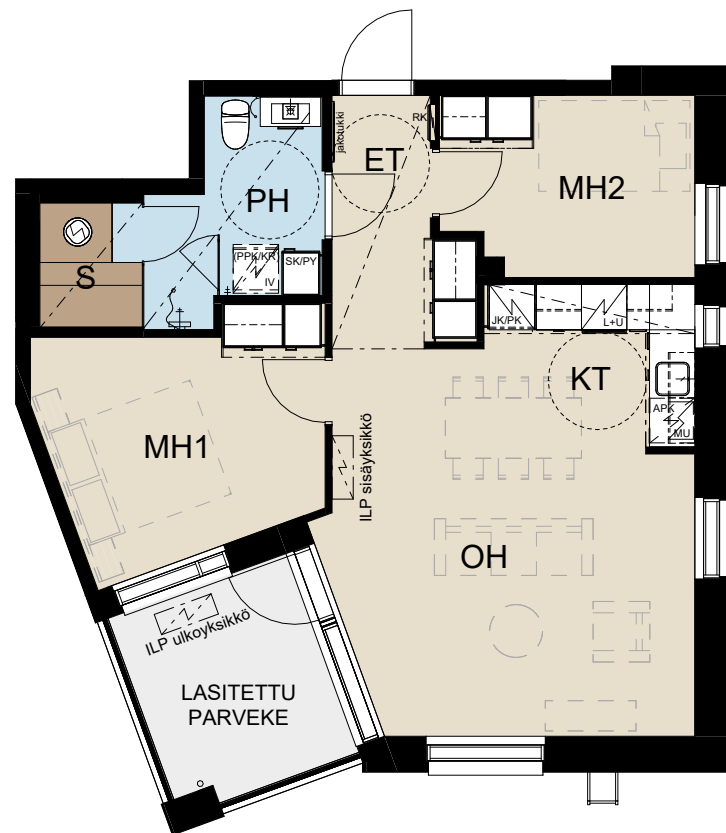

As Oy Rovaniemen Revontuliranta I
Lossitie 1 A, 96400 Rovaniemi

22.4.2026

3H+KT+S 60,5 m²

- 4. kerros Asunto A29
- 5. kerros Asunto A37
- 6. kerros Asunto A45

Mittakaava 1:100

5 m