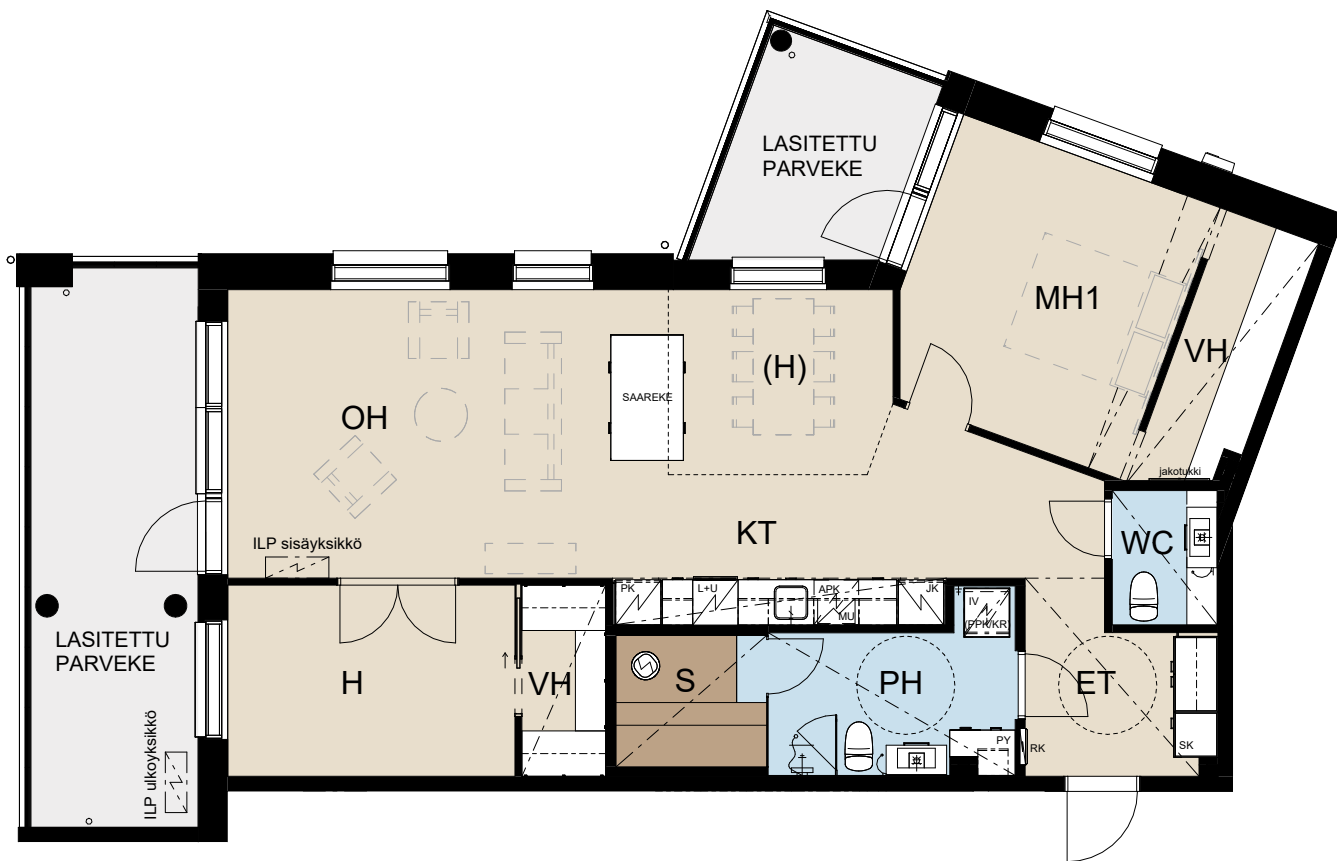

As Oy Rovaniemen Revontuliranta I  
Lossitie 1 A, 96400 Rovaniemi

22.4.2026

3-4H+KT+S 93,5 m<sup>2</sup>

1. kerros Asunto A3

Mittakaava 1:100

5 m