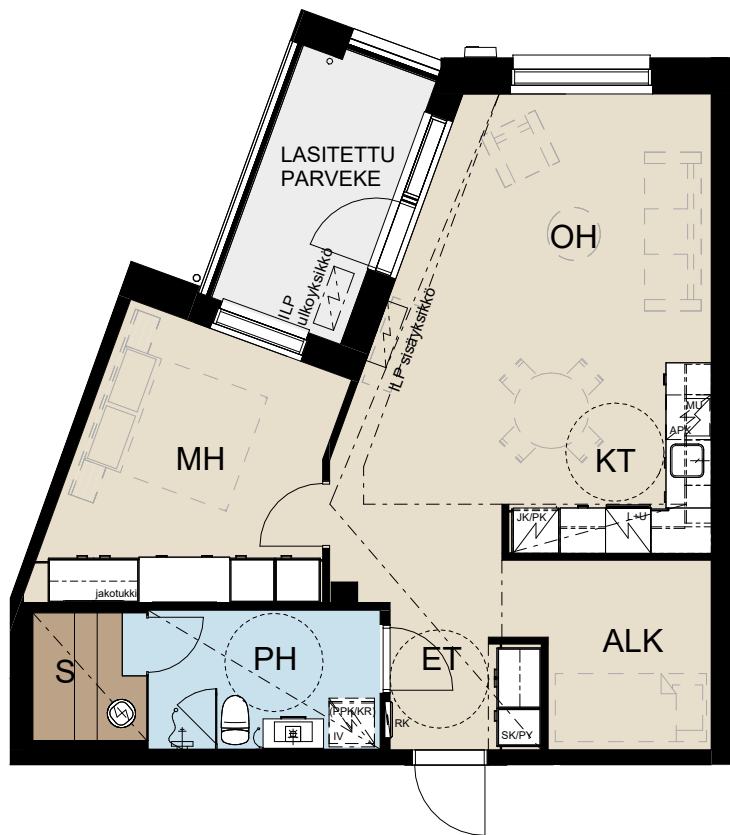

**As Oy Rovaniemen Revontuliranta I**  
Lossitie 1 A, 96400 Rovaniemi

22.4.2026

**2H+KT+S+ALK 59,5 m<sup>2</sup>**

2. kerros Asunto A6

Mittakaava 1:100

5 m