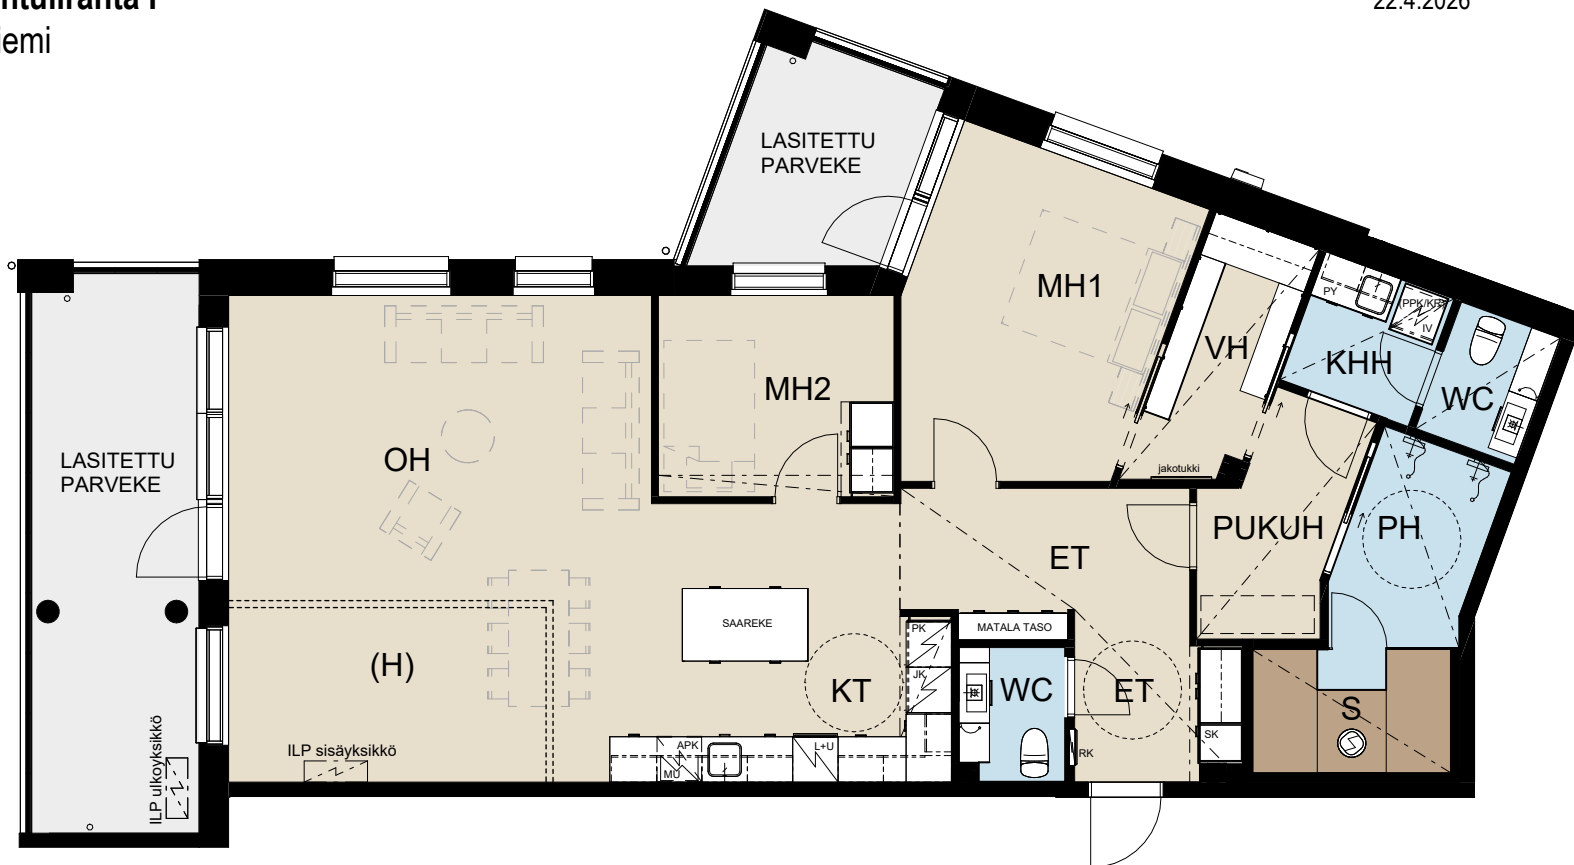

As Oy Rovaniemen Revontuliranta I
Lossitie 1 A, 96400 Rovaniemi

22.4.2026

3-4H+KT+S 115,0 m²

2. kerros Asunto A9
3. kerros Asunto A17

Mittakaava 1:100

5 m